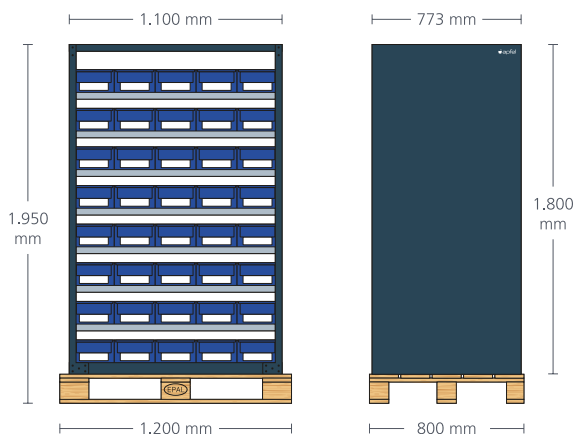

Enthaltenes Zubehör:

KLF 321