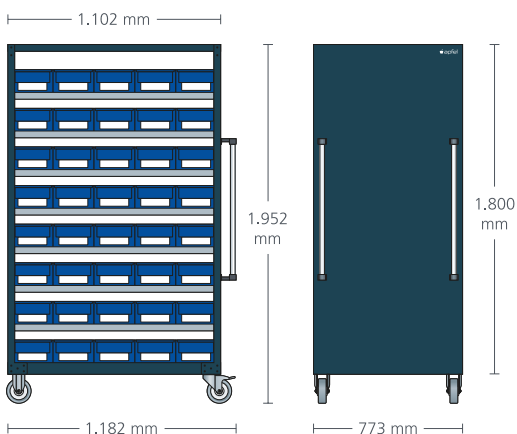

RSW 777

Inklusive 7 geraden Fachböden
und 80 Lagerkästen KLF 321 (Nr. 13)

Gutes Handling durch 2 Bock- und
2 Lenkrollen mit Feststellbremse

2 solide Edelstahlhandgriffe für sichere
Führung

400 kg Gesamttraglast

Maße: 773 b x 1.952 h x 1.102 t
(ohne Griffe)

Struktur pulverbeschichtet in
Schwarzgrau RAL 7021 (Korpus)

Best. Nr. 2332061

980,00

Ihr Ansprechpartner

Michael van Eecke
Tel. +49 6221 8761-12

m.vaneecke@apfel-gmbh.de

Teilen

400 kg
Traglast

Mit 2
Lenkrollen

Mit 2
Bockrollen

Inklusive
Lagerkästen

Enthaltenes Zubehör:

KLF 321