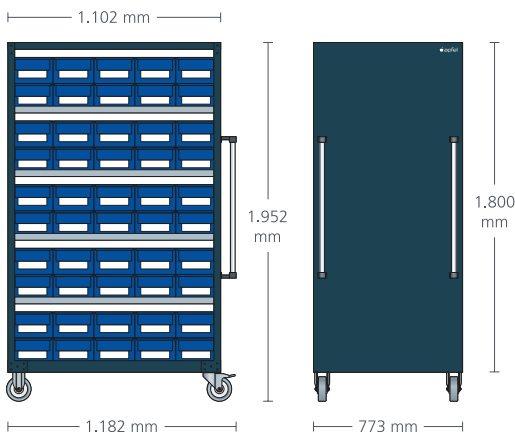

Maße: 773 b x 1.952 h x 1.102 t
(ohne Griffe)

Struktur pulverbeschichtet in Schwarzgrau RAL 7021 (Korpus)

Best. Nr. 2332060

980,00

Ihr Ansprechpartner

Michael van Eecke
Tel. +49 6221 8761-12

m.vaneecke@apfel-gmbh.de

Teilen

400 kg
Traglast

Mit 2
Lenkrollen

Mit 2
Bockrollen

Inklusive
Lagerkästen

Enthaltenes Zubehör:

KLF 321