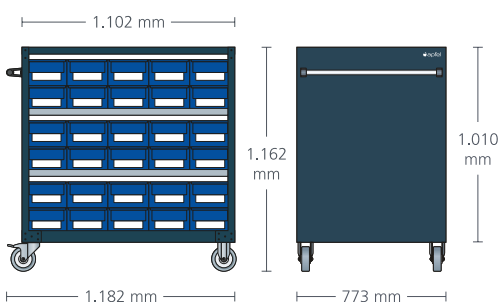

Enthaltenes Zubehör:

KLF 321